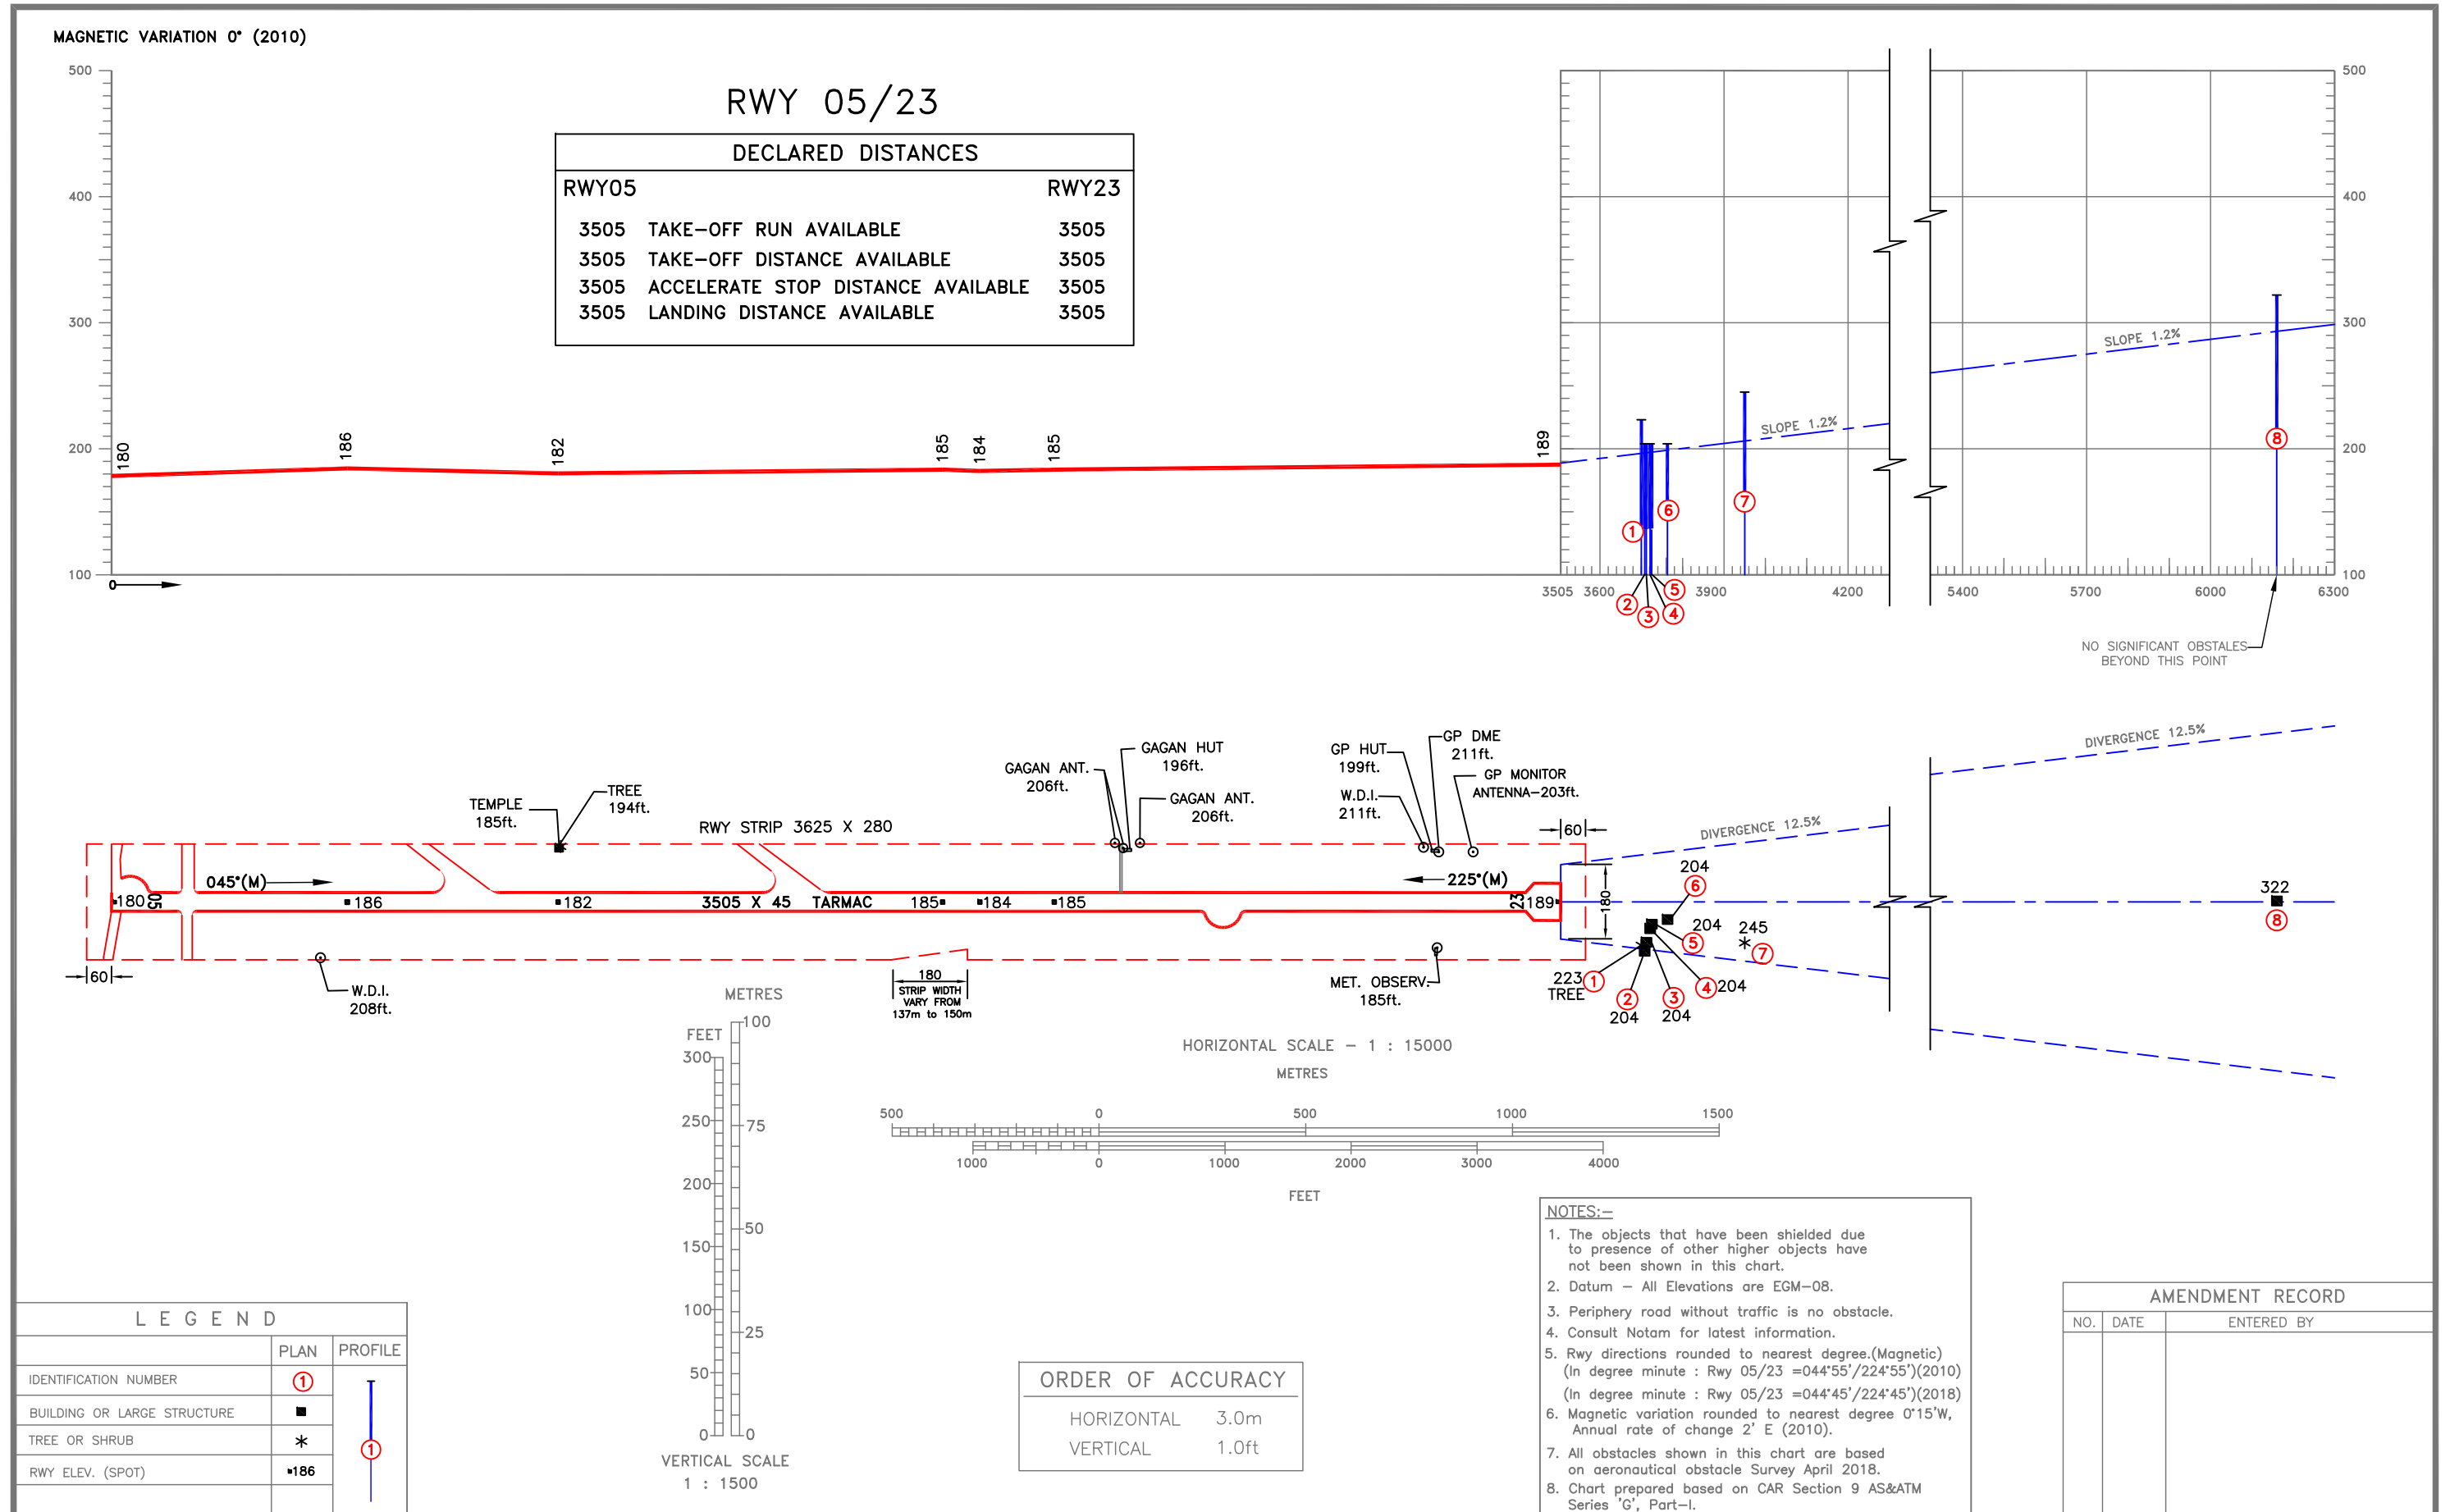

ELEVATIONS IN FEET  
ALL OTHER DIMENSIONS IN METRES

# AERODROME OBSTACLE CHART

## TYPE-A (OPERATING LIMITATIONS)

INDIA / AHMEDABAD  
AHMEDABAD INTL. AIRPORT/RWY 05

AERONAUTICAL INFORMATION UPTO-Jan. 2019  
वैमानिक सूचना - जनवरी 2019 तक

COMPILED BY-CARTO,AIRPORTS AUTHORITY OF INDIA  
संग्रहित किया : कार्टो, भारतीय विमानपत्तन प्राधिकरण