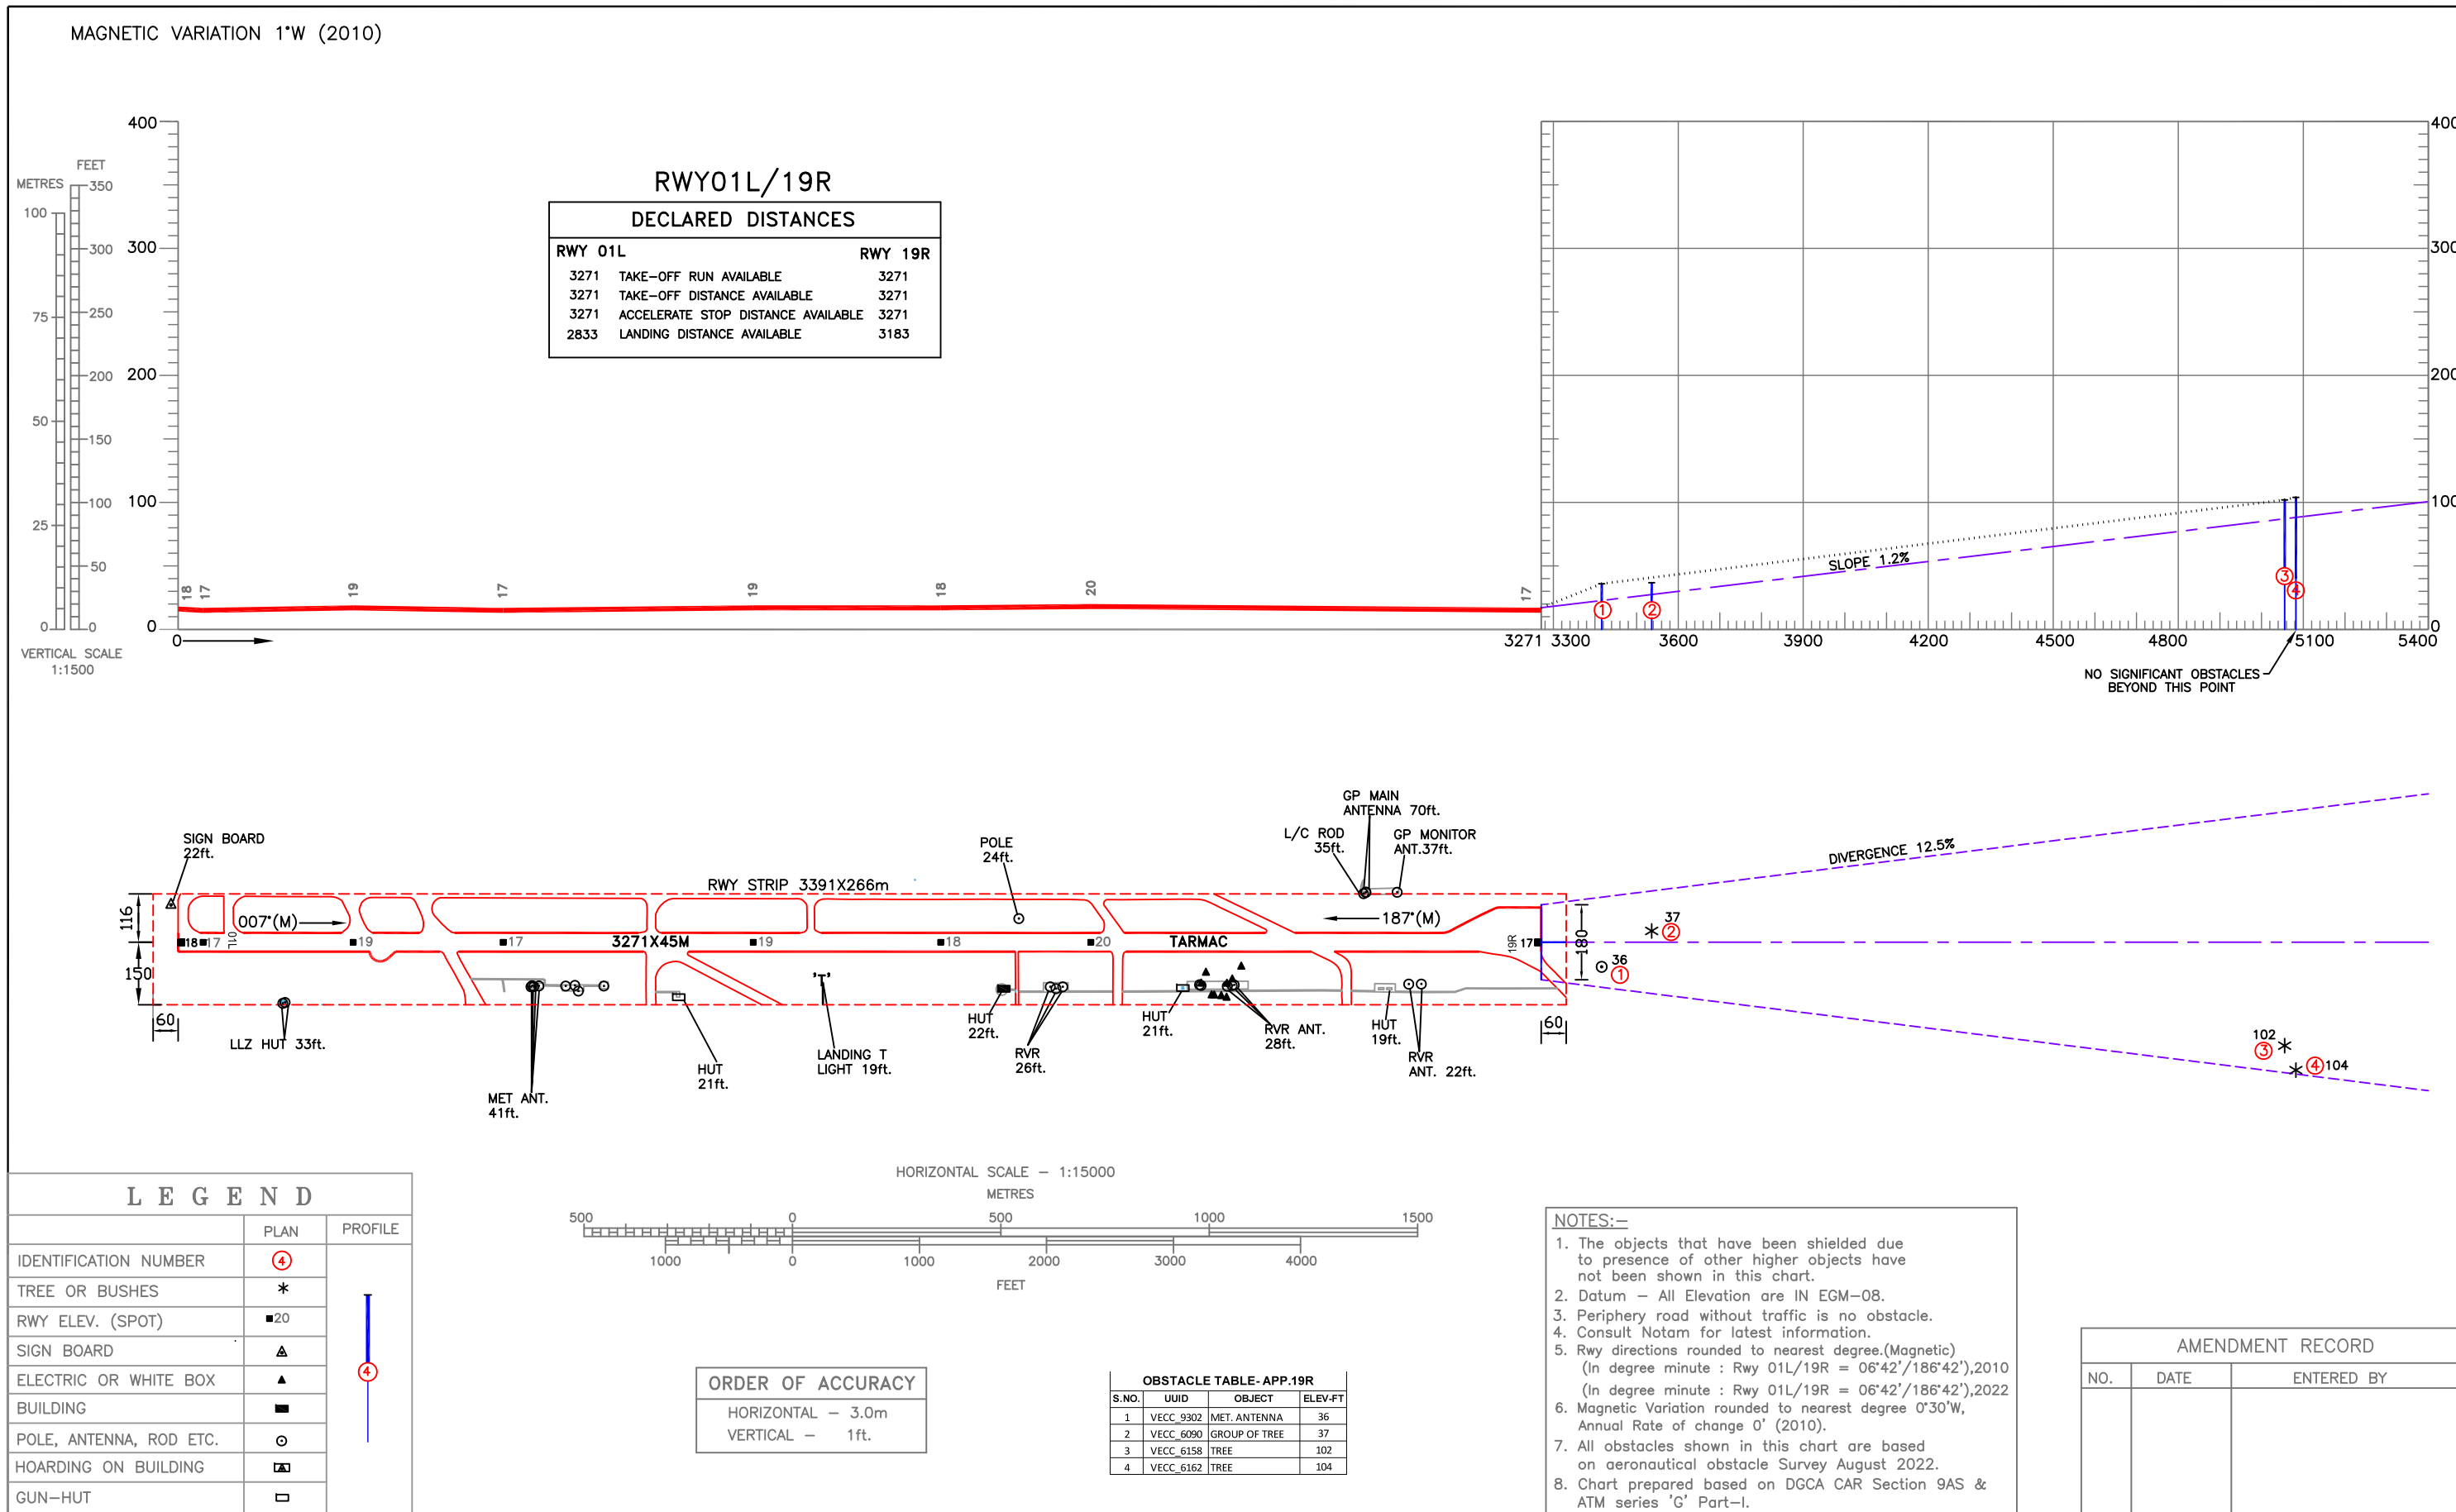

ELEVATIONS IN FEET AND EGM-08  
ALL OTHER DIMENSIONS IN METRES

# AERODROME OBSTACLE CHART

## TYPE -A (OPERATING LIMITATIONS)

INDIA/KOLKATA  
NSCB. INTL. AIRPORT / RWY 01L

AERONAUTICAL INFORMATION UPTO - DEC. 2022  
वैमानिक सूचना - दिसम्बर 2022 तक

COMPILED BY- CARTO, AIRPORTS AUTHORITY OF INDIA  
संग्रहित किया : कार्टो, भारतीय विमानपत्तन प्राधिकरण

CHART No. AAI/62-OBS/CARTO/2022  
चार्ट सं. भा.वि.प्रा./ 62-अव./ कार्टो/ 2022