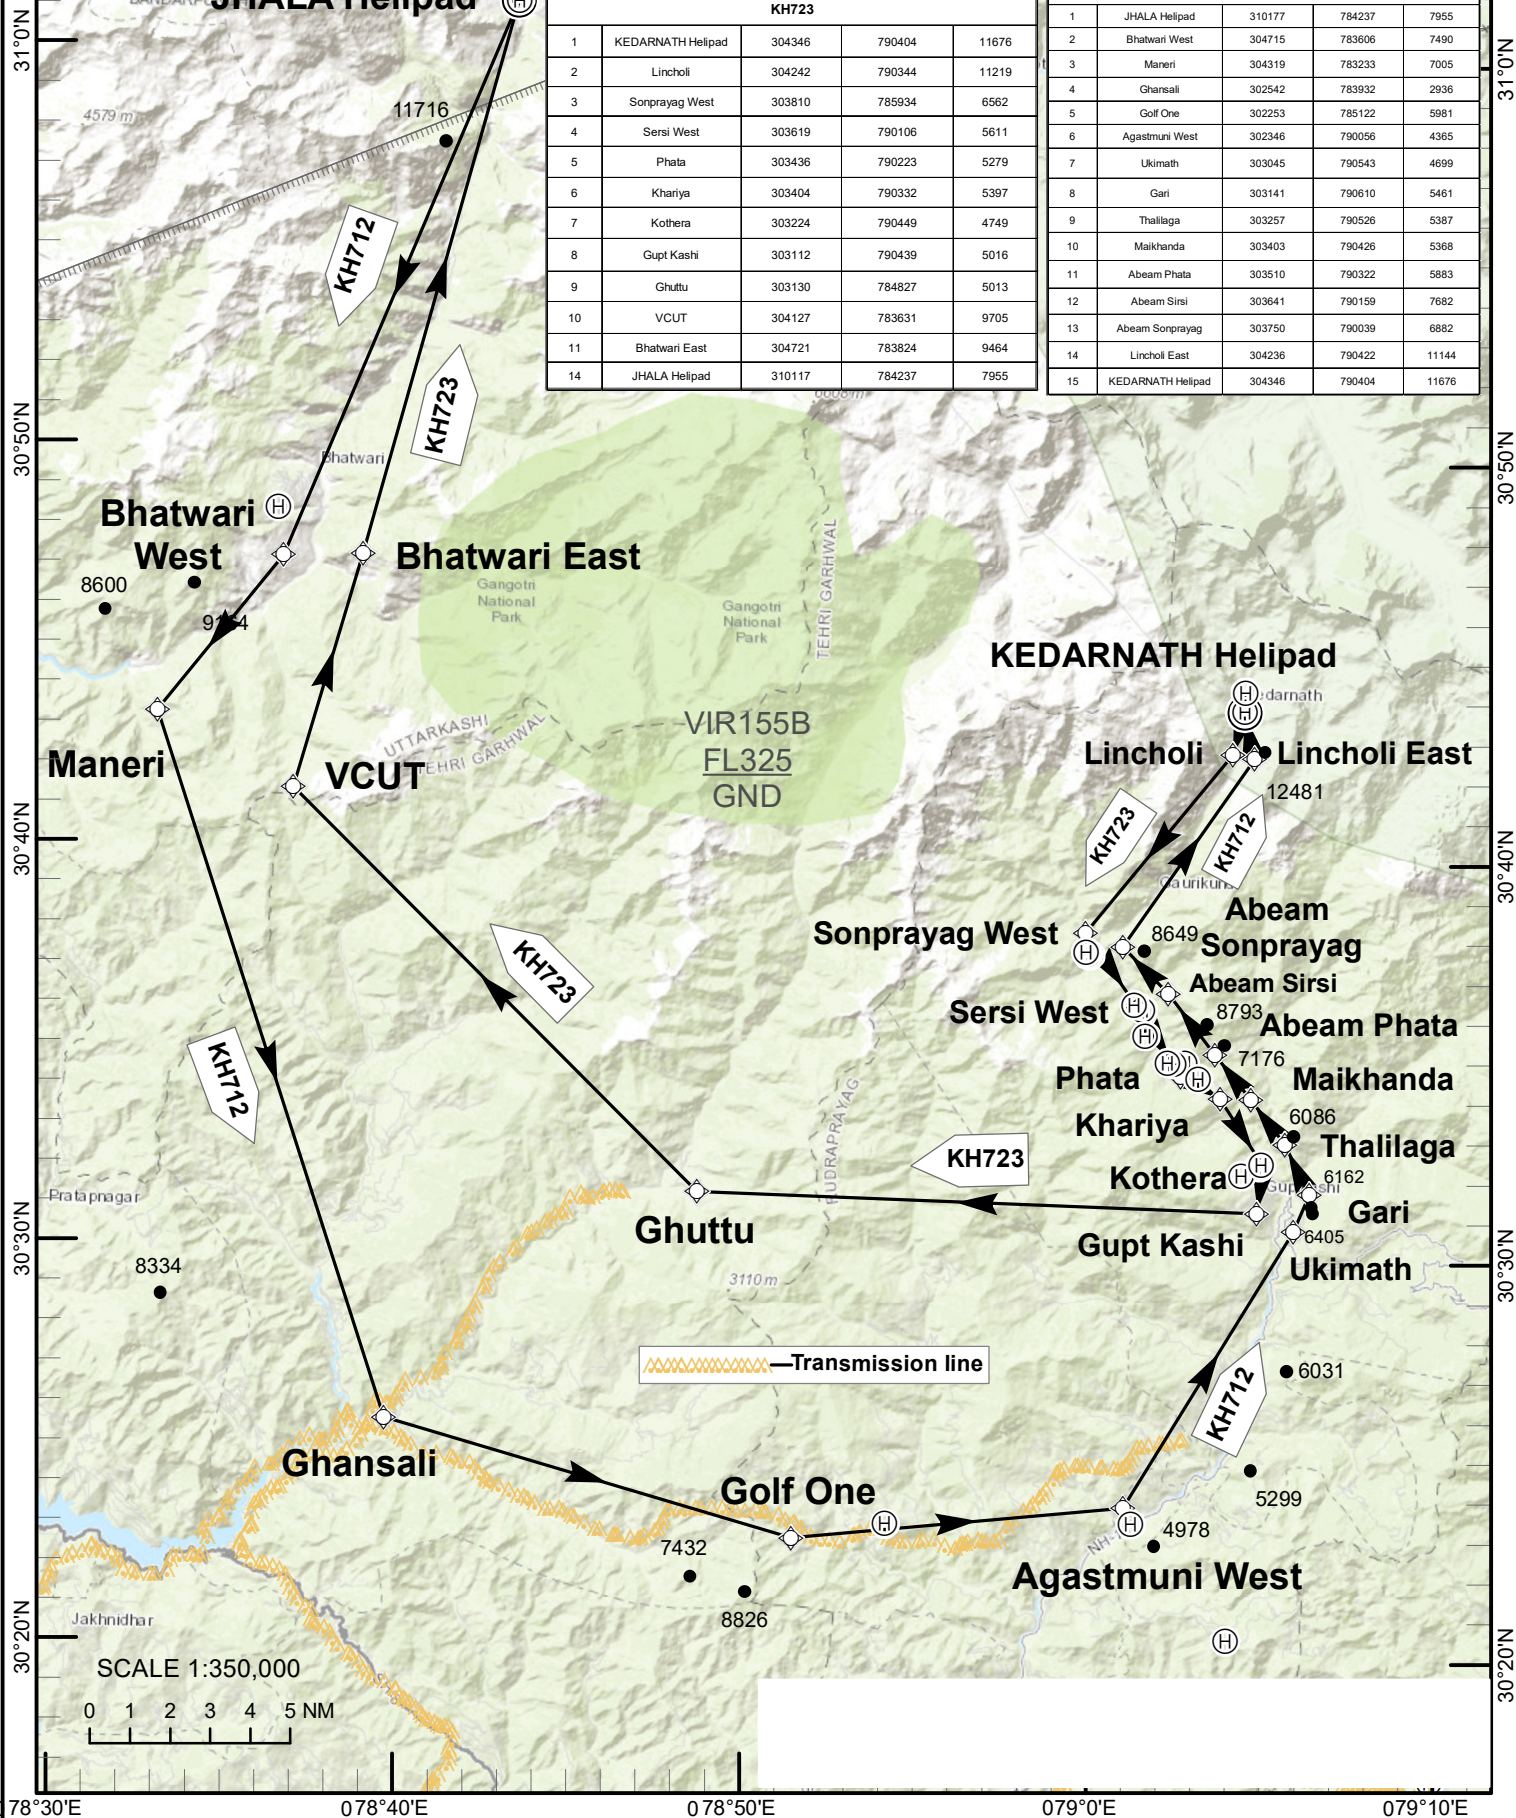

**HELICOPTER VFR ROUTES
CHAR DHAM YATRA
KH712/KH723**

DEHRADUN TWR/APP 125.475/126.575
BAREILLY APP 122.900

**GANGOTRI/KEDARNATH
KEDARNATH/GANGOTRI
INDIA**

078°30'E 078°40'E 078°50'E 079°0'E 079°10'E

ELEV, ALT IN FEET
DIST IN NAUTICAL MILES
BRG ARE MAGNETIC
VAR 1° E 2010

SL NO	PLACE	LAT		LONG		ELEV (FT)
		DD MM SS (N)	DD MM SS (E)	DD MM SS (E)	DD MM SS (E)	
KH723						
1	KEDARNATH Helipad	304346	790404			11676
2	Lincholi	304242	790344			11219
3	Sonprayag West	303810	785934			6562
4	Sersi West	303619	790106			5611
5	Phata	303436	790223			5279
6	Khariya	303404	790332			5397
7	Kothera	303224	790449			4749
8	Gupt Kashi	303112	790439			5016
9	Ghuttu	303130	784827			5013
10	VCUT	304127	783631			9705
11	Bhatwari East	304721	783824			9464
14	JHALA Helipad	310117	784237			7955

SL NO	PLACE	LAT		LONG		ELEV (FT)
		DD MM SS (N)	DD MM SS (N)	DD MM SS (E)	DD MM SS (E)	
KH712						
1	JHALA Helipad	310177		784237		7955
2	Bhatwari West	304715		783606		7490
3	Maneri	304319		783233		7005
4	Ghansali	302542		783932		2936
5	Golf One	302253		785122		5981
6	Agastmuni West	302346		790056		4365
7	Ukimath	303045		790543		4699
8	Gari	303141		790610		5461
9	Thallaga	303257		790526		5387
10	Maikhanda	303403		790426		5368
11	Abeam Phata	303510		790322		5883
12	Abeam Sirsi	303641		790159		7682
13	Abeam Sonprayag	303750		790039		6882
14	Lincholi East	304236		790422		11144
15	KEDARNATH Helipad	304346		790404		11676

Transmission line

SCALE 1:350,000
0 1 2 3 4 5 NM